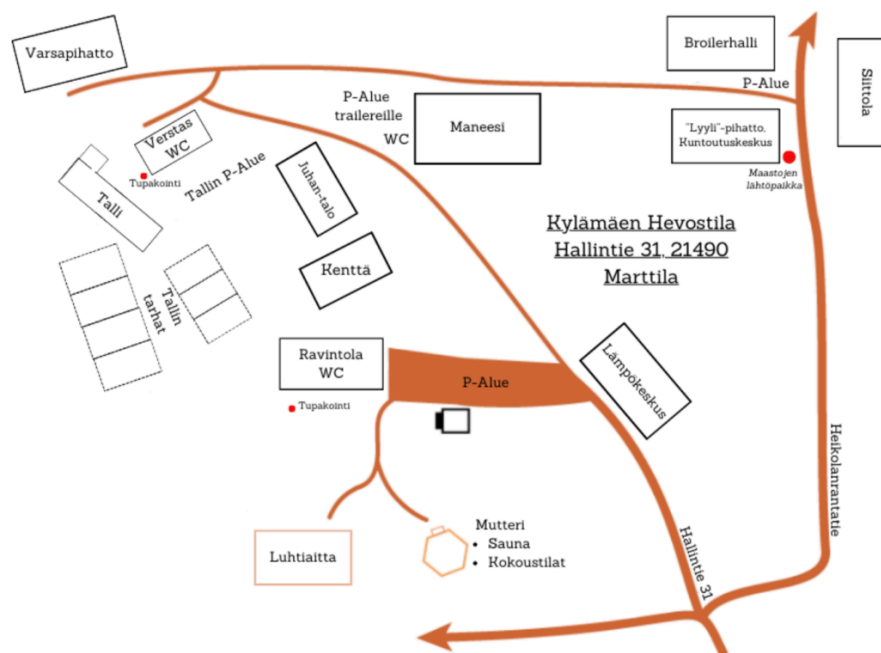

puolelle. Hevonen esitetään jouhet auki. Esittäjällä saa olla mukana avustaja. Oriit saa esittää vain yli 16-vuotias henkilö. Suosittelemme, että esittäjä varaa hyvät jalkineet, joilla voi juosta sekä siistin esittämisasun ja käteen hanskat. Kypärän käyttö on pakollista kaikilla esittäjillä.

Palkinnot

Hevonen saa yksilöarvostelusta I, II tai III palkinnon ja sitä vastaavan ruusukkeen. Kaikissa luokissa sijoittuneet 1.-3. palkitaan rahapalkinnoin: 1. palk. 250 €, 2. palk. 150 € ja 3. palk. 100 €, minkä lisäksi palkitaan ratsastuskilpailujen sijoitussääntöjen mukaisesti kaikki sijoittuneet Back on Trackin valmistamilla Suomenratsut-satulahuovilla. Paras 1-, 2- ja 3-vuotias palkitaan Back on Trackin ruusukkeella ja näyttelyn paras pienhevonen Suomen Pienhevosyhdistyksen ruusukkeella. Best In Show palkitaan voittoloimella, ja Best In Show -kehässä sijoille 1.-3. sijoittuneet saavat kaulaansa voittonauhat. Rahapalkitut ilmoittavat tili- ja henkilötiedot kansliaan, sillä ilmoitamme tiedot tulorekisteriin.

Aluekartta

Hevosluettelo

101 Lilian
102 Ojavallin Ulpu
103 Glamuuri
104 Ojavallin Nuppu
105 Prätinä
106 Vaahteramäen Lempi
107 Ihmesissi MYNNISSÄ
201 Kultapoika
202 Ilmuneeraaja

203 Vivan Touhukas
301 Lemmy Lystikäs
302 Lavilan Onni
303 Yrittäjä
304 Sävyin Sadetanssi
401 Lauvantai Luffari
MYNNISSÄ
402 Lunkiste MYNNISSÄ
403 Lattari MYNNISSÄ
404 Viivi Vanilla MYNNISSÄ